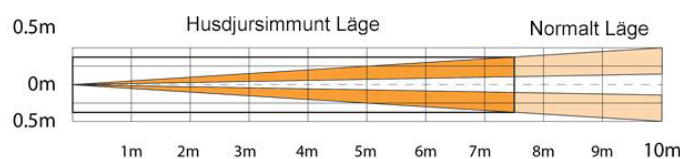

NV37M, NV37MX, NV37MR

Ridådetektion som reducerar falsklarm
För inom- och utomhusbruk

IR detektorer

Trådbunden NV37M, Art. nr 100-154
Bussutgång NV37MX, Art. nr 100-156
Trådlös NV37MR, Art. nr 500-587

Topvy