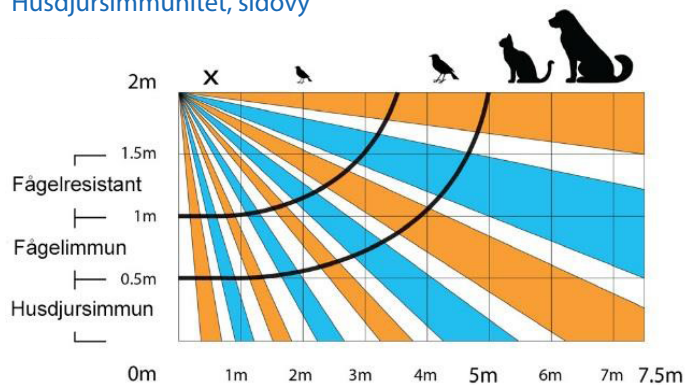

Normalt läge, sidovy

Husdjursimmunitet, sidovy

Rörelsedetektering

2 Dual Element sensorer

Täckning

Husdjursimmunt läge: 7.5 x 2m
Normalt läge: 10 x 2m
Strålbredd: 0.5m vid 5m

Antimask

Aktiv IR detektering av blockerande objekt upp till 30 cm från detektorn och sprejade vätskor