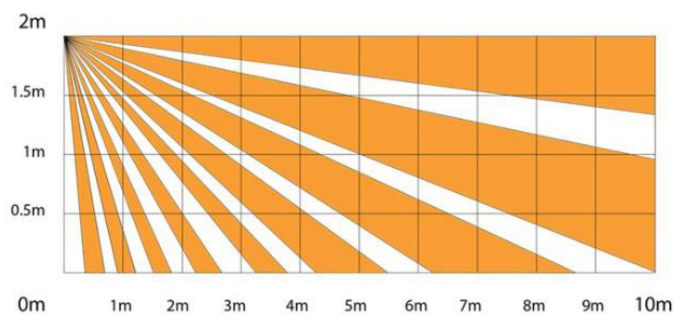

Normalt läge, sidovy

Husdjursimmunitet, sidovy

Rörelsedetektering

2 Dual Element sensorer

Täckning

Husdjursimmunt läge: 7.5 x 2m
Normalt läge: 10 x 2m
Strålbredd: 0.5m vid 5m

Antimask

Aktiv IR detektering av blockerande objekt upp till 30 cm från detektorn och sprejade vätskor