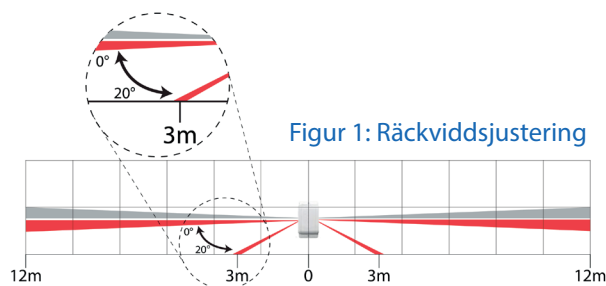

NV780MX, flerdubbla egenskaper

Skyddar grindar, stolpar, husfasader, och garagelängor
Reducerar falsklarm. För inom- och utomhusbruk

IR detektorer

Art. nr 800-136

Figur 1: Räckviddsjustering

Figur 2: Vegg (toppvy)