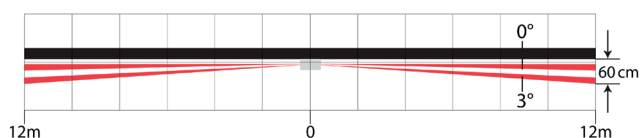

Figur 2: Vegg (toppvy)