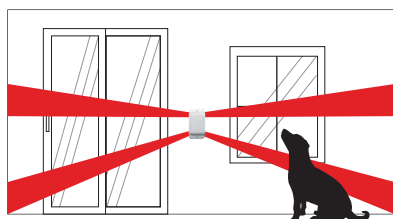

### Justerbar vinkel från väggen

Strålarna kan vara parallella med väggen eller riktas 3° ut från väggen och justeras separat per sida (se fig. 2, sid 2).

- ▶ Högeffektiv LoDiff lins med lång fokuspunkt (1.77")
- ▶ Kombinations optik- spegel och Fresnel Lins för optimal detektering
- ▶ Enkel eller dubbel sektionindelning

- ▶ Fysisk räckviddsjustering
- ▶ LED och summer indikationer för varje sida
- ▶ Vägghmontering, med inbyggt vattenpass

## IR detektorer

Art. nr 800-136

Figur 1: Räckviddsjustering

Figur 2: Vegg (toppvy)

Figur 3:  
Antimask räckvidd

Husdjursimmun, 40 kg

Justerbar räckvidd