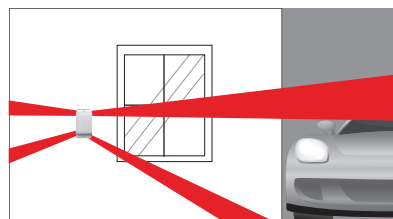

Justerbar räckvidd

Sensor

4 x dual rektangulära störningsreducerande element

Lins

Andra generationens, platt, 2 x dubbel stråle, 1.7" fokuspunkt, smal stråles långdistans Fresnel lins

Signalbehandling

Aktiv IR detektering av blockerande objekt upp till 30 cm från detektorn och sprejade vätskor

Antimask

Dubbel aktiv IR höger/vänster med snabb reaktionstid detekterar blockerande objekt, sprejade material och försämrade detektering

Starttid

40 sek (antimask)

Detekteringshastighet

0.2 m/sek – 4 m/sek

Spänning

9 Vdc – 15 Vdc

Strömförbrukning

Vänteläge: 37 – max: 80 mA

Täckning

Tvåriktnings, oberoende, 2 x 3 m – 12 m, vid 1.5 m höjd

Husdjursimmunitet

Upp till 40 kg - minst 1.5 m installationshöjd

Installationshöjd

1.5 m och högre

Larmindikator

Röd LED blinkar i 3 sek, summer

Antimaskindikator

Orange LED blinkar i 6 sek, upprepas var 60:e sek

Larmutgång

2 Solid State, N.C., 150

Drifttemperatur

-35°C – +50°C

Luftfuktighet

95% max

Dimensioner

21 x 11 x 7 cm (L x B x D)

Certifiering

EN 50131-2-2, Security Grade 2,
EN 50130-5 Environmental Class IVA
SSF1014. Larmklass 2, cert nr 16-280. SSF 1014, utgåva 5.

Återförsäljare

P R A D O X
Paradox Security AB • Månskärsv. 10B, 5 tr.
141 75 Kungens Kurva • 08-556 465 50
www.paradox-security.se