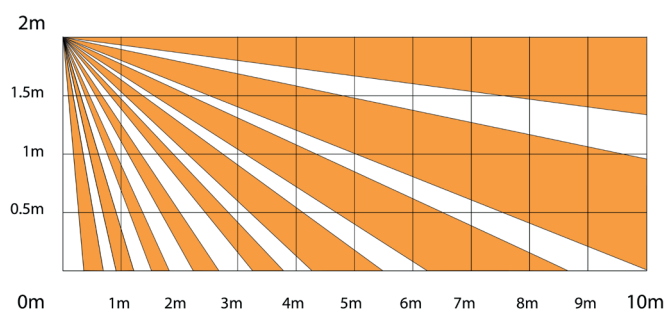

Normalt läge, sidovy

Husdjursimmunitet, sidovy

Rörelsedetektering

2 Dual Element sensorer

Täckning

Husdjursimmunt läge: 7.5 x 2m
Normalt läge: 10 x 2m
Strålbredd: 0.5m vid 5m

Antimask

Aktiv IR detektering av blockerande objekt upp till 30 cm från detektorn och sprejade vätskor