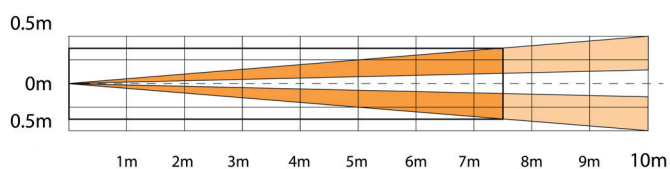

NV35M, NV35MX, NV35MR

Ridådetektion som reducerar falsklarm
För inom- och utomhusbruk

IR detektorer

Trådbunden NV35M, Art. nr 100-152
Bussutgång NV35MX, Art. nr 100-151
Trådlös NV35MR, Art. nr 500-568

Topvy