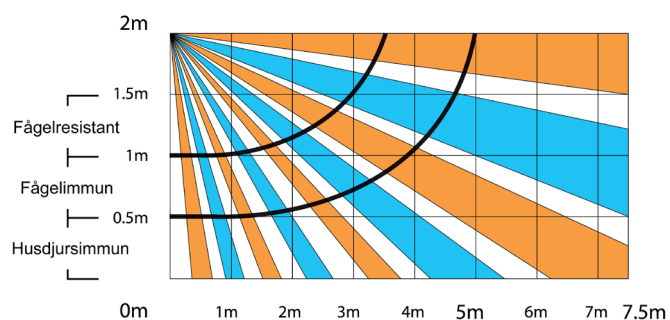

Normalt läge, sidovy

Husdjursimmunitet, sidovy

Rörelsedetektering

2 Dual Element sensorer

Täckning

Husdjursimmunt läge: 7.5 x 2m
Normalt läge: 10 x 2m
Strålbredd: 0.5m vid 5m

Antimask

Aktiv IR detektering av blockerande objekt upp till 30 cm från detektorn och sprejade vätskor